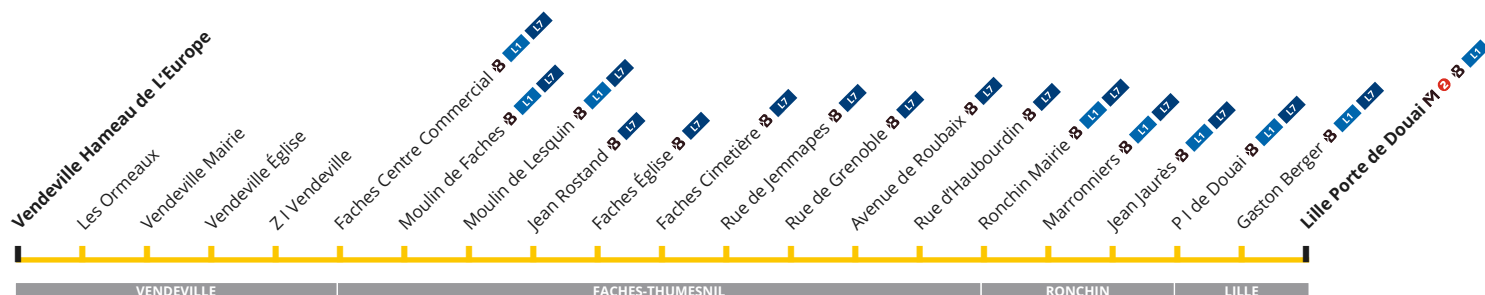

Horaires hiver 2019/2020

à partir du 31 août 2019

Lille Porte de Douai

Ronchin

Faches-Thumesnil

Lesquin

Vendeville
Hameau de l'Europe

67 Vers Lille Porte de Douai

CORRESPONDANCES
M Métro ligne 2 B L1 L7 Liège

67 Du lundi au vendredi en période scolaire

VENDEVILLE HAMEAU DE L'EUROPE	05:20	06:13	07:05	07:25	08:05	08:25	09:05	09:25	10:10	11:10	12:10	13:10	14:10	15:10	16:10	16:45	17:10	18:15	19:10
VENDEVILLE MAIRIE	05:22	06:15	07:08	07:29	08:09	08:28	09:08	09:28	10:13	11:13	12:13	13:13	14:13	15:13	16:13	16:48	17:13	18:18	19:12
VENDEVILLE EGLISE	05:23	06:16	07:09	07:30	08:10	08:29	09:09	09:29	10:14	11:14	12:14	13:14	14:14	15:14	16:14	16:49	17:14	18:19	19:13
FACHES CENTRE COMMERCIAL	05:27	06:20	07:14	07:34	08:16	08:34	09:14	09:34	10:19	11:19	12:20	13:18	14:19	15:19	16:20	16:55	17:19	18:24	19:18
MOULIN DE LESQUIN	05:29	06:22	07:16	07:36	08:19	08:37	09:17	09:36	10:21	11:22	12:23	13:20	14:21	15:22	16:22	16:57	17:22	18:27	19:20
FACHES EGLISE	05:32	06:25	07:19	07:39	08:23	08:40	09:20	09:39	10:24	11:25	12:27	13:23	14:24	15:25	16:26	17:01	17:25	18:30	19:23
FACHES CIMETIERE	05:34	06:27	07:21	07:41	08:25	08:42	09:22	09:41	10:26	11:26	12:28	13:24	14:26	15:27	16:28	17:03	17:27	18:32	19:25
RUE DE JEMMAPES	05:36	06:29	07:23	07:43	08:27	08:44	09:23	09:43	10:28	11:28	12:30	13:26	14:28	15:29	16:30	17:05	17:29	18:34	19:27
AVENUE DE ROUBAIX	05:38	06:30	07:25	07:45	08:29	08:45	09:25	09:44	10:29	11:30	12:32	13:28	14:29	15:31	16:32	17:07	17:31	18:36	19:28
RONCHIN MAIRIE	05:44	06:36	07:31	07:51	08:35	08:51	09:30	09:50	10:35	11:34	12:36	13:32	14:35	15:37	16:38	17:13	17:37	18:42	19:34
JEAN JAURES	05:46	06:38	07:33	07:53	08:38	08:53	09:32	09:52	10:37	11:36	12:38	13:34	14:37	15:39	16:41	17:16	17:40	18:44	19:36
LILLE PORTE DE DOUAI	05:50	06:42	07:38	07:58	08:45	08:58	09:36	09:57	10:42	11:42	12:41	13:39	14:42	15:45	16:48	17:23	17:47	18:50	19:41